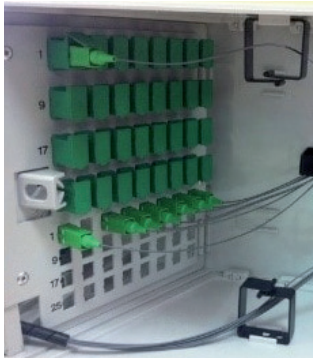

ADF-102

Modelo de adaptador simplex, con tornillos fijación para fibra monomodo, uso en rosetas y bandejas de 24 puertos o en cualquier equipamiento de fibra óptica.

Simplex adapter model, with fixing screws for singlemode fibre, use in 24-port rosettes and trays or in any fibre optic equipment.

Modèle d'adaptateur simplex, avec vis de fixation pour fibre monomode, utilisation dans les rosettes et plateaux à 24 ports ou dans tout équipement à fibre optique.

ADF-104

Modelo de adaptador duplex, con tornillos fijación para fibra monomodo, uso en rosetas y bandejas con frontal intercambiable de 24 a 48 puertos.

Duplex adapter model, with fixing screws for singlemode fibre, use in rosettes and trays with interchangeable front from 24 to 48 ports.

Modèle d'adaptateur duplex, avec vis de fixation pour fibre monomode, utilisation en rosettes et plateaux avec façade interchangeable de 24 à 48 ports.

- Adaptadores para conectores de fibra óptica tipo SC-SC (hembra-hembra) pulido APC en formato simplex y duplex, que posibilita la conexión y la continuidad de las señales ópticas.
- Uso en cajas, paneles, bandejas, rosetas y cualquier equipamiento de fibra óptica en redes de telecomunicaciones, CATV, redes LAN, banda ancha, FTTH, etc.
- Incorporan un tapón negro y otro translucido para facilitar la identificación mediante un VFL.