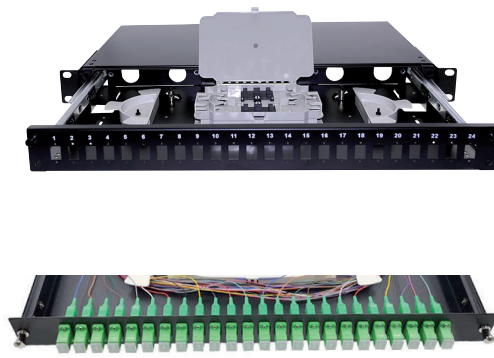

ADF-102

Modelo de adaptador simplex, con tornillos fijación para fibra monomodo, uso en rosetas y bandejas de 24 puertos o en cualquier equipamiento de fibra óptica.

Simplex adapter model, with fixing screws for singlemode fibre, use in 24-port rosettes and trays or in any fibre optic equipment.

Modèle d'adaptateur simplex, avec vis de fixation pour fibre monomode, utilisation dans les rosettes et plateaux à 24 ports ou dans tout équipement à fibre optique.

ADF-104

Modelo de adaptador duplex, con tornillos fijación para fibra monomodo, uso en rosetas y bandejas con frontal intercambiable de 24 a 48 puertos.

Duplex adapter model, with fixing screws for singlemode fibre, use in rosettes and trays with interchangeable front from 24 to 48 ports.

Modèle d'adaptateur duplex, avec vis de fixation pour fibre monomode, utilisation en rosettes et plateaux avec façade interchangeable de 24 à 48 ports.

- Adaptadores para conectores de fibra óptica tipo SC-SC (hembra-hembra) pulido APC en formato simplex y duplex, que posibilita la conexión y la continuidad de las señales ópticas.
- Uso en cajas, paneles, bandejas, rosetas y cualquier equipamiento de fibra óptica en redes de telecomunicaciones, CATV, redes LAN, banda ancha, FTTH, etc.
- Incorporan un tapón negro y otro translucido para facilitar la identificación mediante un VFL.