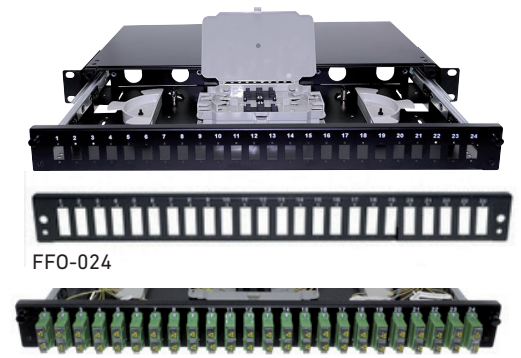

ADF-102

Modelo de adaptador simplex, con tornillos fijación para fibra monomodo, uso en rosetas y bandejas de 24 puertos o en cualquier equipamiento de fibra óptica.

Simplex adapter model, with fixing screws for singlemode fibre, use in 24-port rosettes and trays or in any fibre optic equipment.

Modèle d'adaptateur simplex, avec vis de fixation pour fibre monomode, utilisation dans les rosettes et plateaux à 24 ports ou dans tout équipement à fibre optique.

ADF-104

Modelo de adaptador duplex, con tornillos fijación para fibra monomodo, uso en rosetas y bandejas con frontal intercambiable de 24 a 48 puertos.

Duplex adapter model, with fixing screws for singlemode fibre, use in rosettes and trays with interchangeable front from 24 to 48 ports.

Modèle d'adaptateur duplex, avec vis de fixation pour fibre monomode, utilisation en rosettes et plateaux avec façade interchangeable de 24 à 48 ports.

- Adaptadores para conectores de fibra óptica tipo SC-SC (hembra-hembra) pulido APC en formato simplex y duplex, que posibilita la conexión y la continuidad de las señales ópticas.
- Uso en cajas, paneles, bandejas, rosetas y cualquier equipamiento de fibra óptica en redes de telecomunicaciones, CATV, redes LAN, banda ancha, FTTH, etc.
- Incorporan un tapón negro y otro translucido para facilitar la identificación mediante un VFL.